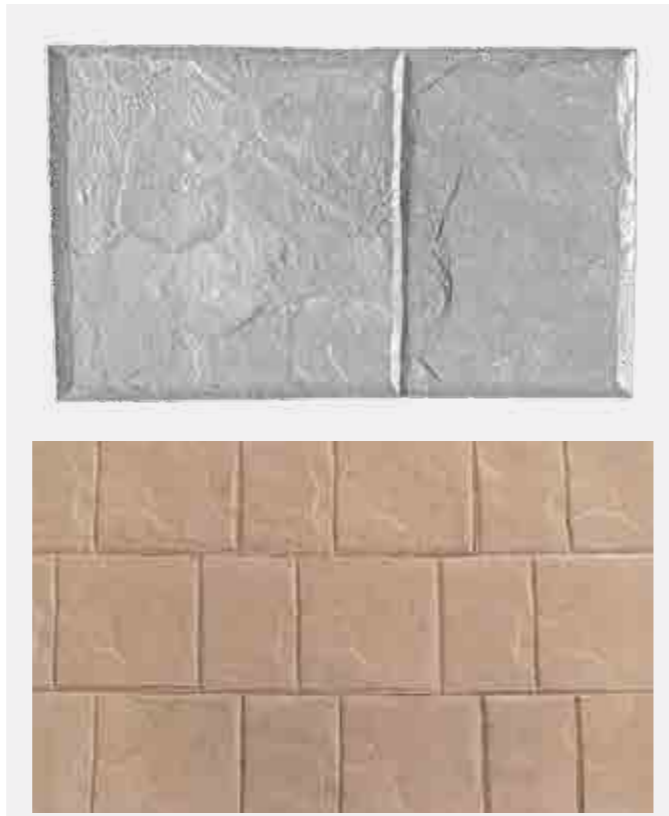

Referencia: MHV-517  
Medidas: 43 x 26 cm

**Modelo: VERTICAL PREFABRICADO NEW**

Referencia: MHV-513  
Medidas: 49,5 x 19,5 cm

**Modelo: VERTICAL INGLESA PEQUEÑA**

Referencia: MHV-514  
Medidas: 60 x 22,5 cm

**Modelo: VERTICAL PIEDRA IRREGULAR FINO**

Referencia: MHV-518  
Medidas: 49,5 x 49,5 cm

**Modelo: VERTICAL LADRILLO RÚSTICO**

Referencia: MHV-520  
Medidas: 58 x 19 cm

**Modelo: VERTICAL PIEDRA NAVARRA**

Referencia: MHV-521  
Medidas: 49,5 x 40,5 cm

**Modelo: VERTICAL INGLESA GRANDE**

Referencia: MHV-522 A  
Medidas: 22,5 x 37,5 cm

**Modelo: VERTICAL LADRILLO LISO**

Referencia: MHV-525  
Medidas: 49,5 x 16,5 cm