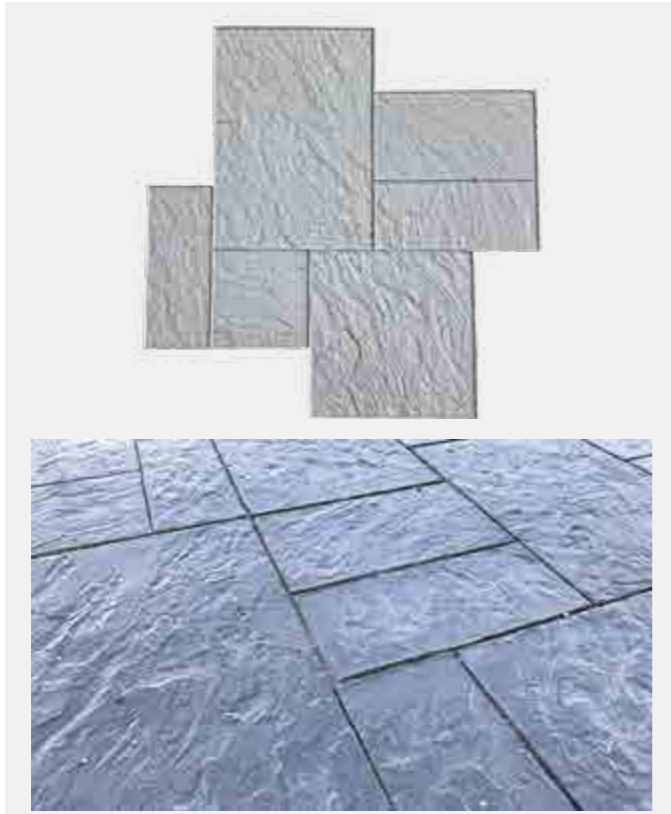

Modelo: PIZARRA DAKOTA

Referencia: MH-421
Medidas: 91 x 91 cm