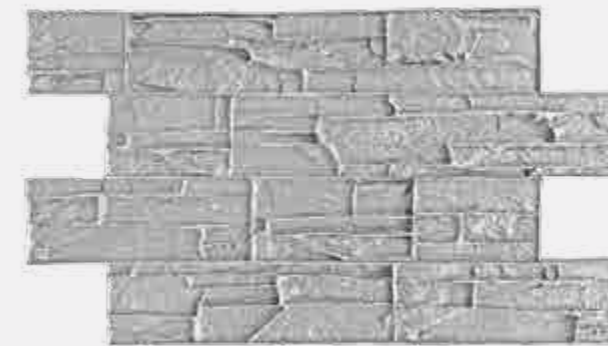

# Te presentamos nuestra gama de moldes para paredes verticales

Estilo piedra, pizarra, ladrillo...  
Opción de venta

Podrás combinar de forma conjunta los moldes de suelo y verticales

Modelo: VERTICAL LAZO

Referencia: MHV-501  
Medidas: 58 x 46 cm

Modelo: VERTICAL PREFABRICADO

Referencia: MHV-505  
Medidas: 49,5 x 19,5 cm

Modelo: VERTICAL LADRILLO VIEJO

Referencia: MHV-506  
Medidas: 57 x 17 cm

Modelo: VERTICAL PIEDRA LAJAS