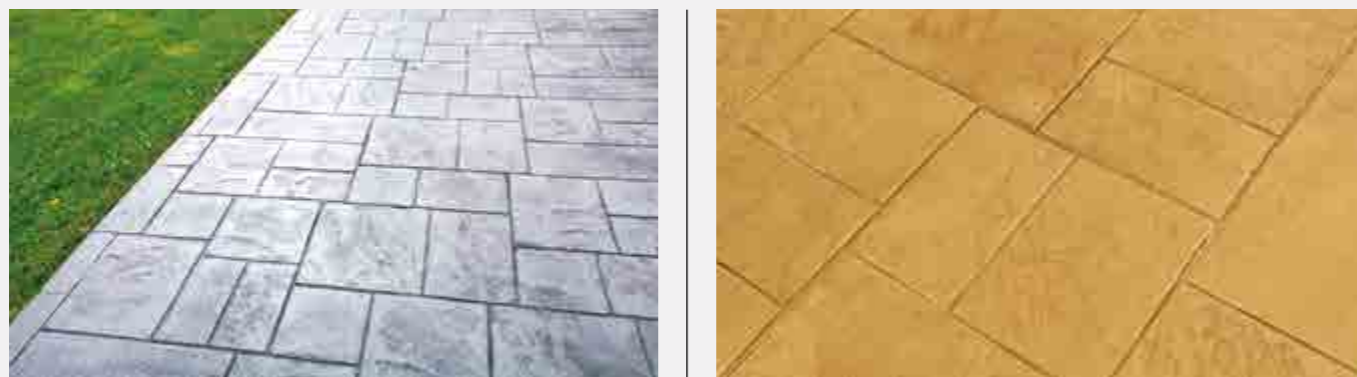

Modelo: PIZARRA SILLERÍA GRANDE

Referencia: MH-405 | Variantes: Y / B / R
Medidas: 70,5 x 70,5 cm