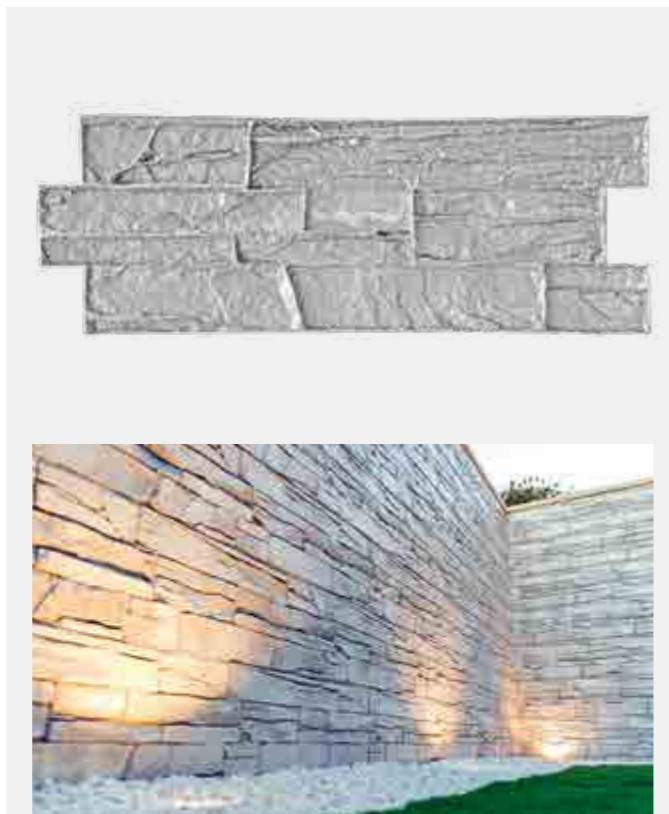

**Modelo: VERTICAL PIEDRA IRREGULAR FINO**

Referencia: MHV-518  
Medidas: 49,5 x 49,5 cm

**Modelo: VERTICAL LADRILLO RÚSTICO**

Referencia: MHV-520  
Medidas: 58 x 19 cm

**Modelo: VERTICAL PIEDRA NAVARRA**

Referencia: MHV-521  
Medidas: 49,5 x 40,5 cm

**Modelo: VERTICAL INGLESA GRANDE**

Referencia: MHV-522 A  
Medidas: 22,5 x 37,5 cm

**Modelo: VERTICAL LADRILLO LISO**

Referencia: MHV-525  
Medidas: 49,5 x 16,5 cm

**Modelo: VERTICAL PIEDRA CASTILLA**

Referencia: MHV-526  
Medidas: 39,5 x 39,5 cm

**Modelo: VERTICAL SILLERÍA**

Referencia: MHV-522 B  
Medidas: 37,5 x 37,5 cm

**Modelo: VERTICAL PIEDRA NOVA**

Referencia: MHV-524  
Medidas: 73 x 28 cm